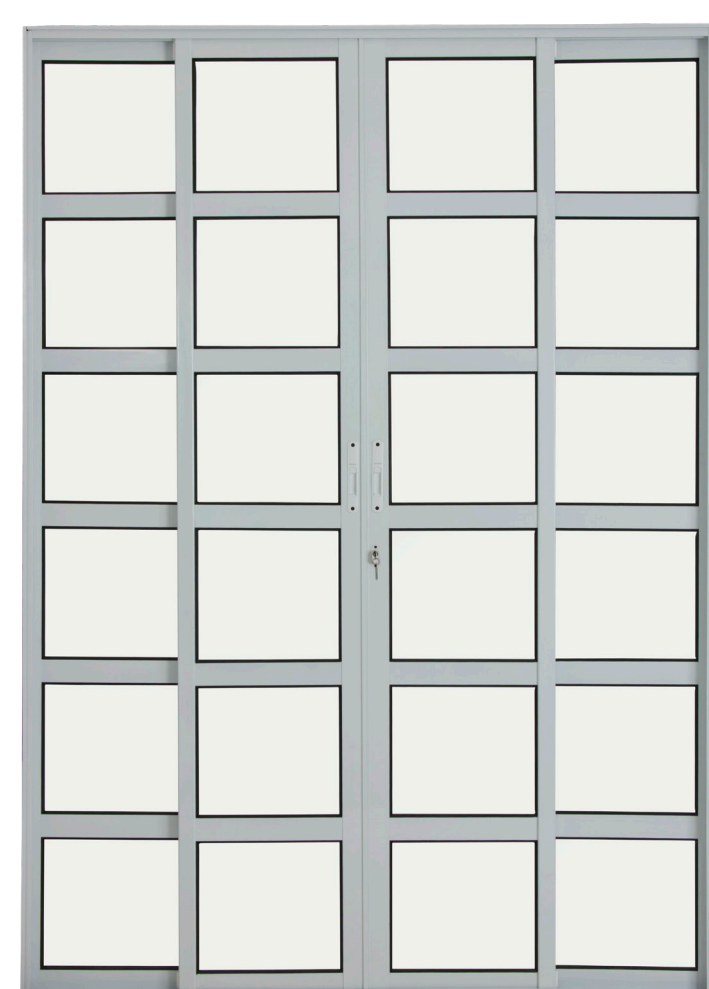

Conheça nossa ampla linha de produtos.

PORTAS DE CORRER PREMIUM

L25

PORTA SACADA 3 PLANOS

Branco, Preto
e Brilhante

210 x 120
210 x 150
210 x 180
210 x 200

PORTA SACADA 2 FOLHAS

Branco, Preto
e Brilhante

210 x 120
210 x 150

PORTA SACADA 4 FOLHAS

Branco, Preto
e Brilhante

210 x 150
210 X 180
210 X 200

PORTA SACADA 4 FOLHAS TRAVESSA

Branco, Preto
e Brilhante

210 x 150
210 X 180
210 X 200

PORTA BALCÃO 3 FOLHAS

Branco, Preto
e Brilhante

210 x 120
210 x 150

PORTA BALCÃO 3 FOLHAS MÓVEIS

Branco, Preto
e Brilhante

210 x 120
210 x 150

PORTA BALCÃO 6 FOLHAS

Branco, Preto
e Brilhante

210 x 150
210 x 180
210 x 200

PORTAS
DE GIRO
PREMIUM

L25

PORTA LAMBRIL LUXO COM FRISO

Branco e Preto

- 210 x 70
- 210 x 80
- 210 x 90
- 210 x 100

PORTA LAMBRIL LUXO COM FRISO E VIDRO LATERAL

Branco e Preto

- 210 x 70
- 210 x 80
- 210 x 90
- 210 x 100