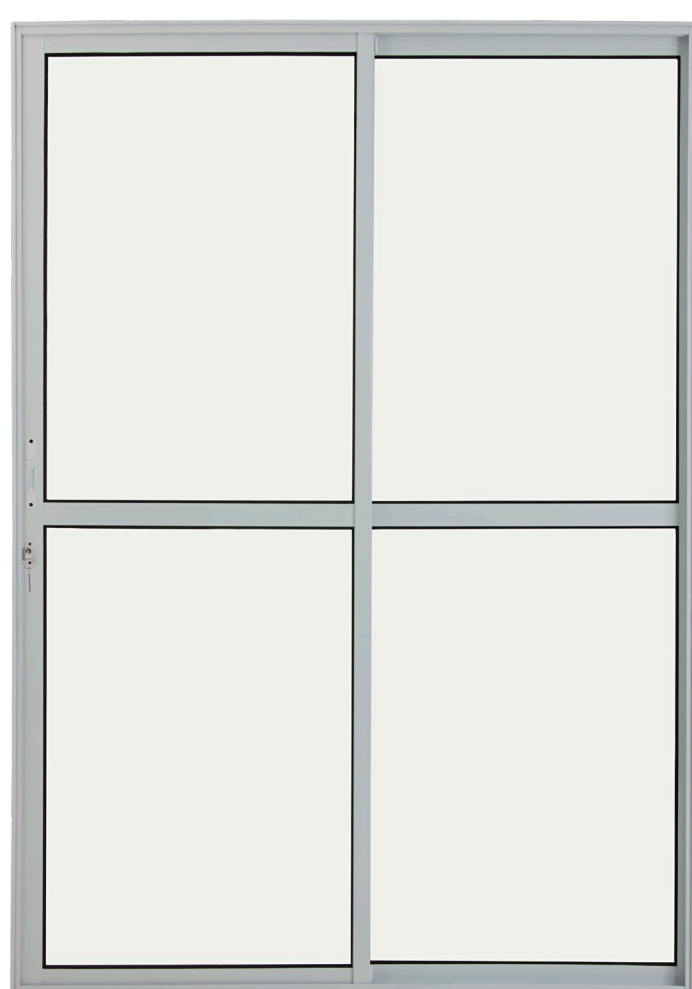

Conheça nossa ampla linha de produtos.

PORTAS DE CORRER PREMIUM

L25

PORTA SACADA 3 PLANOS

Branco, Preto
e Brilhante

210 x 120
210 x 150
210 x 180
210 x 200

PORTA SACADA 2 FOLHAS

Branco, Preto
e Brilhante

210 x 120
210 x 150

PORTA SACADA 4 FOLHAS

Branco, Preto
e Brilhante

210 x 150
210 X 180
210 X 200

PORTA SACADA 4 FOLHAS TRAVESSA

Branco, Preto
e Brilhante

210 x 150
210 X 180
210 X 200

PORTA BALCÃO 3 FOLHAS

Branco, Preto
e Brilhante

210 x 120
210 x 150

PORTA BALCÃO 3 FOLHAS MÓVEIS

Branco, Preto
e Brilhante

210 x 120
210 x 150

PORTA BALCÃO 6 FOLHAS

Branco, Preto
e Brilhante

210 x 150
210 x 180
210 x 200

PORTAS
DE GIRO
PREMIUM

L25

PORTA LAMBRIL LUXO COM FRISO

Branco e Preto

- 210 x 70
- 210 x 80
- 210 x 90
- 210 x 100

PORTA LAMBRIL LUXO COM FRISO E VIDRO LATERAL

Branco e Preto

- 210 x 70
- 210 x 80
- 210 x 90
- 210 x 100