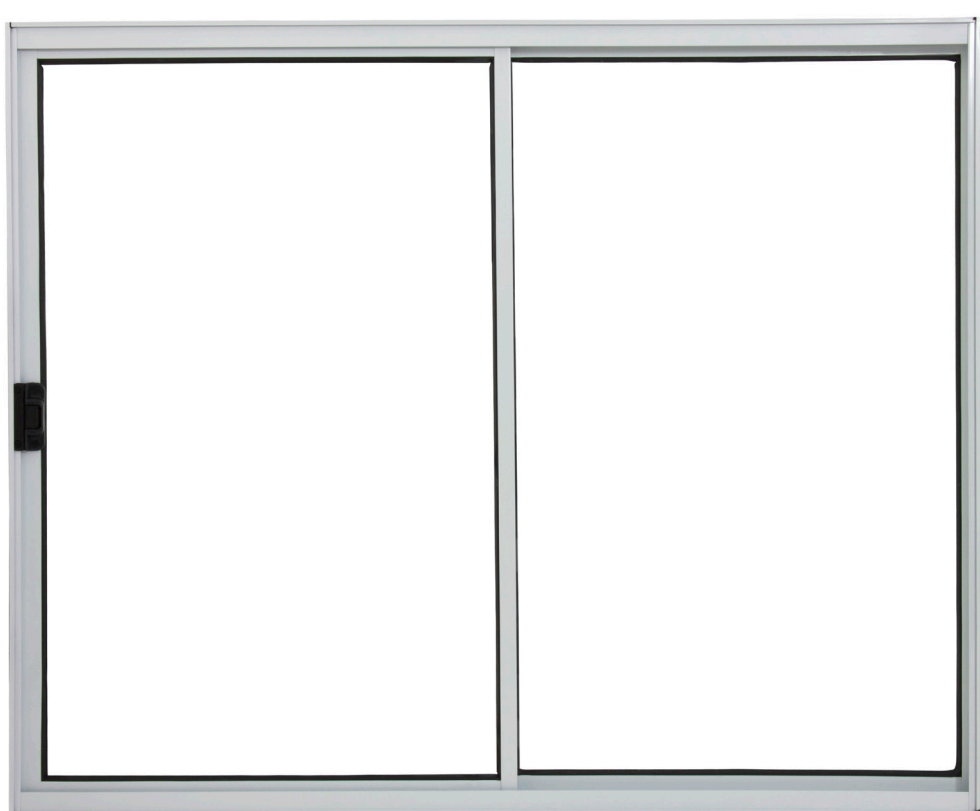

VITRO 2 FOLHAS COM GRADE

Branco, Preto e
Brilhante

100 x 100	120 x 120
100 x 120	120 x 150
100 x 150	

VITRO 4 FOLHAS COM GRADE

Branco, Preto e
Brilhante

100 x 100	120 x 120
100 x 120	120 x 150
100 x 150	120 x 200
100 x 200	

VITRO 2 FOLHAS SEM GRADE

Branco, Preto e
Brilhante

100 x 100	120 x 120
100 x 120	120 x 150
100 x 150	

VITRO 4 FOLHAS SEM GRADE

Branco, Preto e
Brilhante

100 x 100	120 x 120
100 x 120	120 x 150
100 x 150	120 x 200
100 x 200	